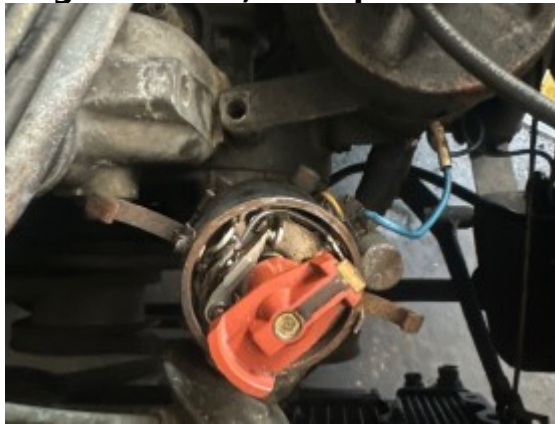

W109 300 SEL M129 Fehlzündung

Post by "W109SEL" of Aug 8th 2024, 4:51 pm

Klar ist so nichts zu erkennen