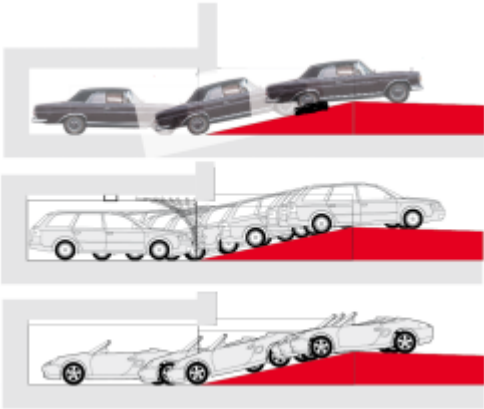

w111 Cabrio höher legen

Post by "Cephyr" of Jul 7th 2021, 12:28 pm

Leg doch hier an |

Brett hin zum ausprobieren, müsste

eigentlich klappen